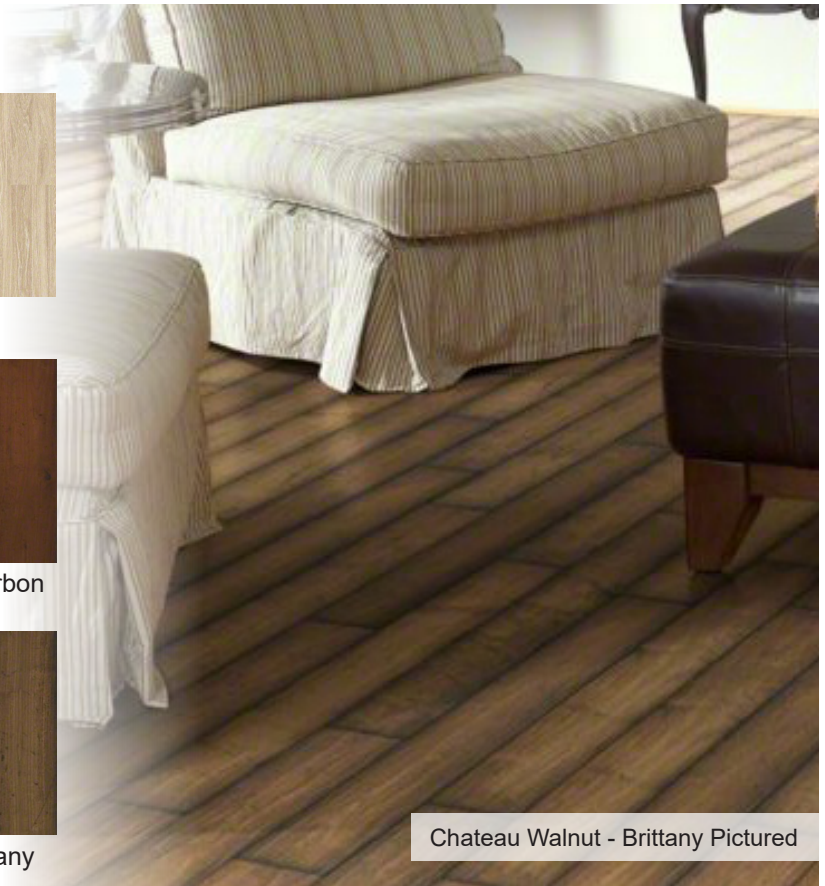

**Ancestry - Chardonnay**  
Style: SL334 Color: 00299

**Ancestry - Cask**  
Style: SL334 Color: 00196

**Ancestry - Chablis**  
Style: SL334 Color: 00320

**Chateau Walnut - Bourbon**  
Style: SL939 Color: 00945

**Chateau Walnut - Normandy**  
Style: SL939 Color: 00252

**Chateau Walnut - Brittany**  
Style: SL939 Color: 00796

**Legacy Engineered Flooring**

**Color: Canvas**  
Species: Hickory

**Color: Bootstrap**  
Species: Hickory